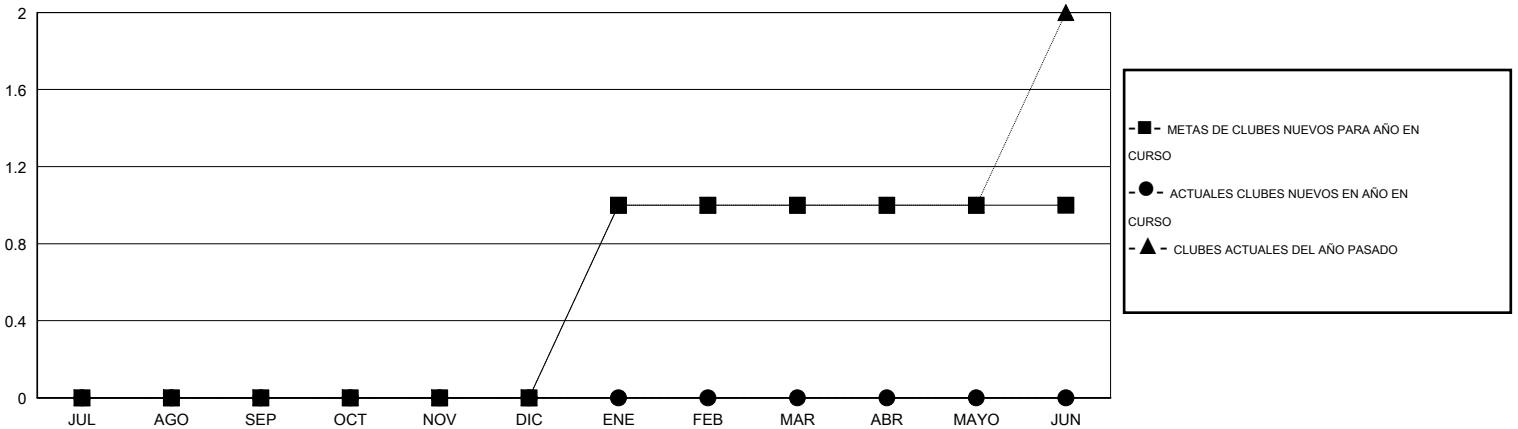

MONTHLY MEMBERSHIP PROGRESS REPORT

District R 3

Results as of: 1/31/2016

GMT: CARLOS JUSTINIANO

UBICACIÓN DOMINICAN REPUBLIC

GMT DE AE 3

Clubes					socios				
RESULTADOS DE 2015-2016					RESULTADOS DE 2015-2016				
TRIMESTRE	META DE CLUBES NUEVOS	NUEVOS CLUBES	CLUBES DADOS DE BAJA	GANANCIA/PÉRDIDA NETA	TRIMESTRE	META DE SOCIOS NUEVOS	SOCIOS FUNDADORES Y SOCIOS AÑADIDOS	SOCIOS DADOS DE BAJA	GANANCIA/PÉRDIDA NETA
JUL/AGO/SEP	0	0	0	0	JUL/AGO/SEP	-25	55	56	-1
OCT/NOV/DIC	0	0	0	0	OCT/NOV/DIC	10	23	14	9
ENE/FEB/MAR	1	0	0	0	ENE/FEB/MAR	60	6	49	-43
ABR/MAYO/JUN	0	0	0	0	ABR/MAYO/JUN	5	0	0	0

METAS Y CIFRA ACUMULATIVA DE CLUBES NUEVOS