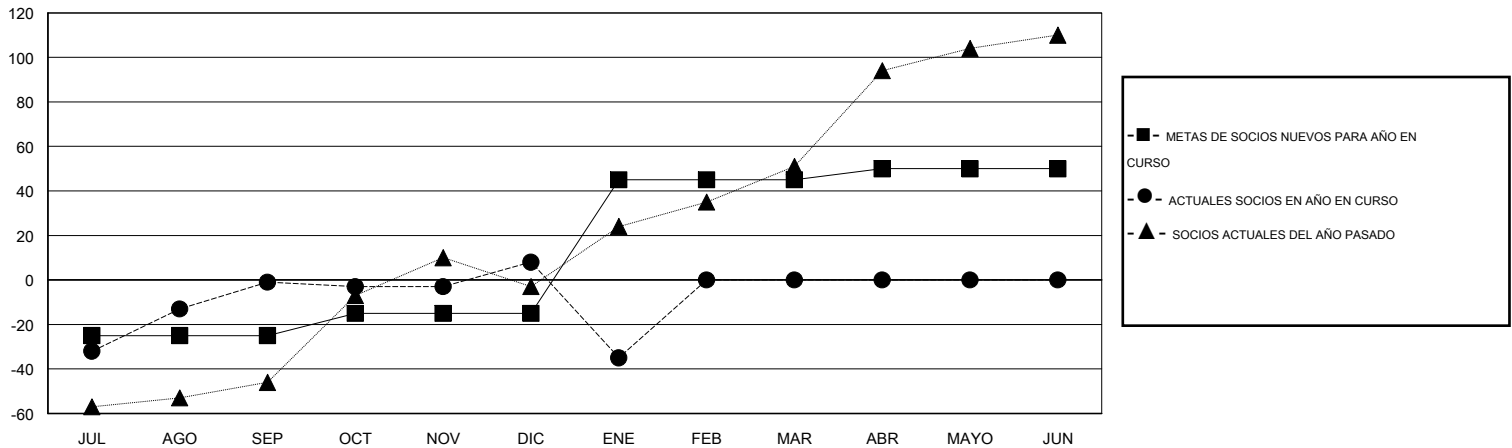

MONTHLY MEMBERSHIP PROGRESS REPORT

District R 3

Results as of: 1/31/2016

GMT: CARLOS JUSTINIANO

UBICACIÓN DOMINICAN REPUBLIC

GMT DE AE 3

Clubes					socios				
RESULTADOS DE 2015-2016					RESULTADOS DE 2015-2016				
TRIMESTRE	META DE CLUBES NUEVOS	NUEVOS CLUBES	CLUBES DADOS DE BAJA	GANANCIA/PÉRDIDA NETA	TRIMESTRE	META DE SOCIOS NUEVOS	SOCIOS FUNDADORES Y SOCIOS AÑADIDOS	SOCIOS DADOS DE BAJA	GANANCIA/PÉRDIDA NETA
JUL/AGO/SEP	0	0	0	0	JUL/AGO/SEP	-25	55	56	-1
OCT/NOV/DIC	0	0	0	0	OCT/NOV/DIC	10	23	14	9
ENE/FEB/MAR	1	0	0	0	ENE/FEB/MAR	60	6	49	-43
ABR/MAYO/JUN	0	0	0	0	ABR/MAYO/JUN	5	0	0	0

METAS Y CIFRA ACUMULATIVA DE CLUBES NUEVOS

METAS Y CIFRA ACUMULATIVA DE SOCIOS

CLUBES DADOS DE BAJA: 0	19 CLUBS OF 44 AÑADIERON 1 O MÁS SOCIOS NUEVOS	DISTRIBUCIÓN POR SEXO
		MASCULINO 709 (55.48%)
		FEMENINO 569 (44.52%)
SOCIOS DADOS DE BAJA	CLIC AQUÍ PARA DATOS DE SALUD DE CLUB	SOCIOS EN UNIDAD FAMILIAR 409
FALLECIDOS 3		CABEZA DE FAMILIA 167
CLUB CANCELADO 0		NO ES CABEZA DE FAMILIA 242
OTRO 116		
TOTAL 119		